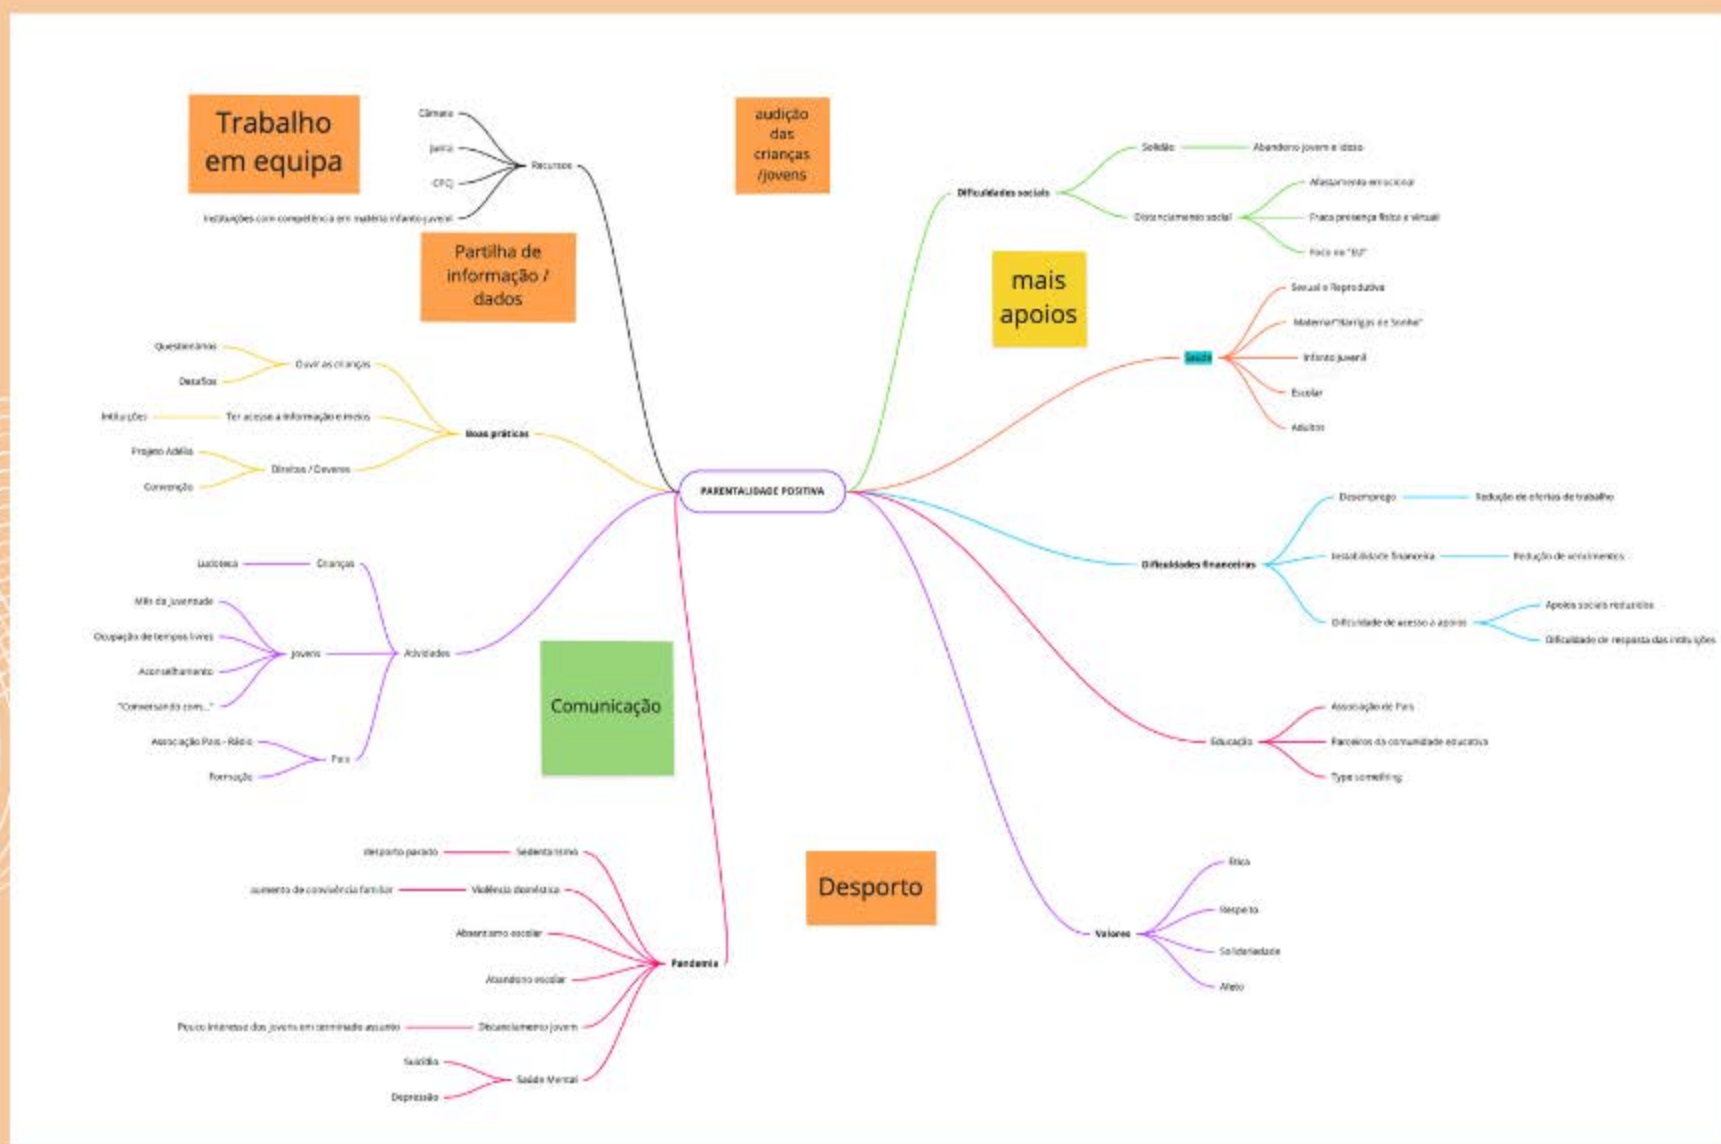

projeto Adélia  
**Inovação Social**  
cap.15

**adélia**

PROJETO PARENTALIDADE POSITIVA

<https://www.cnpdpcj.gov.pt>

# ALGUNS REGISTOS

## FOTOGRAFICOS

SESSÕES REALIZADAS NA ZONA NUT II  
ALENTEJO

Sessões online para o Alentejo

Sessões online para o Alentejo

Apresentação dos projetos finais do Alentejo  
Intervenção da Dra. Rosário Farmhouse

Apresentação dos projetos finais do Alentejo  
Intervenção da Dra. Maria João Fernandes

Apresentação dos projetos finais do Alentejo

SABER MAIS

**CENTRO DE RECURSOS  
COMISSÃO NACIONAL DE  
PROMOÇÃO DOS  
DIREITOS E PROTEÇÃO  
DAS CRIANÇAS E JOVENS**